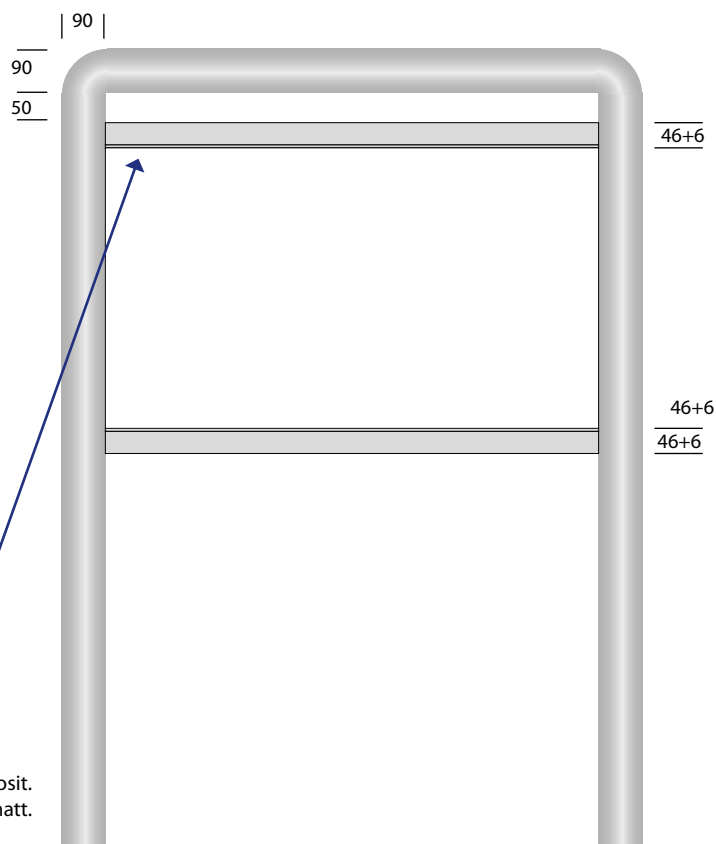

Skyltytan i infackad 4mm aluminiumkomposit. Dubbelsidig vit matt/matt.

Skylthöjd i mm (Mått synlig skyltyta)	Ytterbredd i mm vid vald stolpe (Bredd synlig skyltyta i mm)							
	600 (420)	800 (620)	1000 (820)	1200 (1020)	1500 (1320)	1800 (1620)	2100 (1920)	2400 (2220)
695 (280)	MPOR9B1U -060069	MPOR9B1U -080069	MPOR9B1U -100069	MPOR9B1U -120069	MPOR9B1U -150069	MPOR9B1U -180069	MPOR9B1U -210069	MPOR9B1U -240069
895 (380)	MPOR9B1U -060089	MPOR9B1U -080089	MPOR9B1U -100089	MPOR9B1U -120089	MPOR9B1U -150089	MPOR9B1U -180089	MPOR9B1U -210089	MPOR9B1U -240089
1095 (480)	MPOR9B1U -060109	MPOR9B1U -080109	MPOR9B1U -100109	MPOR9B1U -120109	MPOR9B1U -150109	MPOR9B1U -180109	MPOR9B1U -210109	MPOR9B1U -240109
1295 (580)	MPOR9B1U -060129	MPOR9B1U -080129	MPOR9B1U -100129	MPOR9B1U -120129	MPOR9B1U -150129	MPOR9B1U -180129	MPOR9B1U -210129	MPOR9B1U -240129
1595 (580)	MPOR9B1U -060159	MPOR9B1U -080159	MPOR9B1U -100159	MPOR9B1U -120159	MPOR9B1U -150159	MPOR9B1U -180159	MPOR9B1U -210159	MPOR9B1U -240159
1895 (880)	MPOR9B1U -060189	MPOR9B1U -080189	MPOR9B1U -100189	MPOR9B1U -120189	MPOR9B1U -150189	MPOR9B1U -180189	MPOR9B1U -210189	MPOR9B1U -240189
2195 (1180)	MPOR9B1U -060219	MPOR9B1U -080219	MPOR9B1U -100219	MPOR9B1U -120219	MPOR9B1U -150219	MPOR9B1U -180219	MPOR9B1U -210219	MPOR9B1U -240219
2495 (1480)	MPOR9B1U -060249	MPOR9B1U -080249	MPOR9B1U -100249	MPOR9B1U -120249	MPOR9B1U -150249	MPOR9B1U -180249	MPOR9B1U -210249	MPOR9B1U -240249

Färger

MPOR9B1U-060069

↑ 1 = obehandlad 2 = anodiserad 3 = lackad