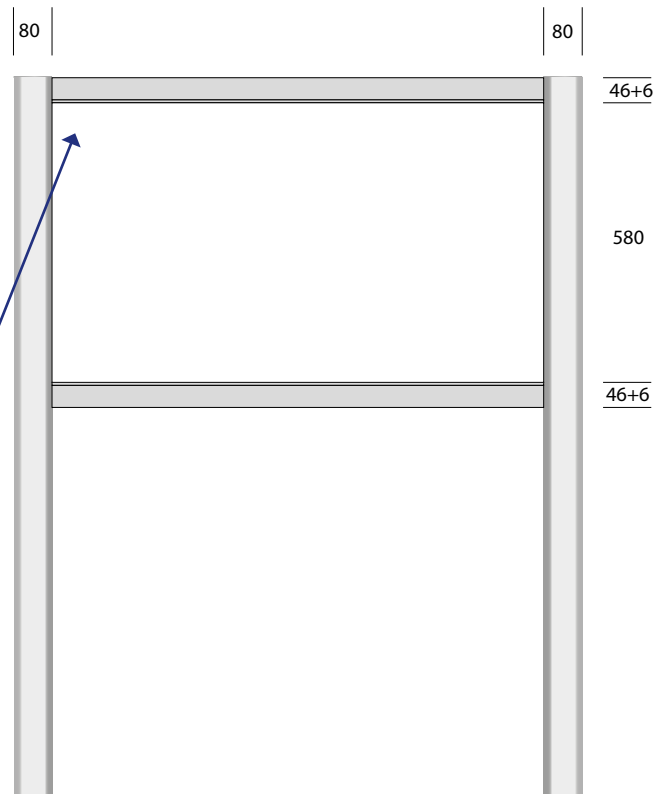

Skyttytan i infackad 4mm aluminiumkomposit. Dubbelsidig vit matt/matt.

Skylthöjd i mm (Mått synlig skyttyta)	Ytterbredd i mm vid vald stolpe (Bredd synlig skyttyta i mm)							
	584 (420)	784 (620)	984 (820)	1184 (1020)	1484 (1320)	1784 (1620)	2084 (1920)	2384 (2220)
600 (280)	MPOOCT1U -058060	MPOOCT1U -078060	MPOOCT1U -098060	MPOOCT1U -118060	MPOOCT1U -148060	MPOOCT1U -178060	MPOOCT1U -208060	MPOOCT1U -238060
800 (380)	MPOOCT1U -058080	MPOOCT1U -078080	MPOOCT1U -098080	MPOOCT1U -118080	MPOOCT1U -148080	MPOOCT1U -178080	MPOOCT1U -208080	MPOOCT1U -238080
1000 (480)	MPOOCT1U -058100	MPOOCT1U -078100	MPOOCT1U -098100	MPOOCT1U -118100	MPOOCT1U -148100	MPOOCT1U -178100	MPOOCT1U -208100	MPOOCT1U -238100
1200 (580)	MPOOCT1U -058120	MPOOCT1U -078120	MPOOCT1U -098120	MPOOCT1U -118120	MPOOCT1U -148120	MPOOCT1U -178120	MPOOCT1U -208120	MPOOCT1U -238120
1500 (580)	MPOOCT1U -058150	MPOOCT1U -078150	MPOOCT1U -098150	MPOOCT1U -118150	MPOOCT1U -148150	MPOOCT1U -178150	MPOOCT1U -208150	MPOOCT1U -238150
1800 (880)	MPOOCT1U -058180	MPOOCT1U -078180	MPOOCT1U -098180	MPOOCT1U -118180	MPOOCT1U -148180	MPOOCT1U -178180	MPOOCT1U -208180	MPOOCT1U -238180
2100 (1180)	MPOOCT1U -058210	MPOOCT1U -078210	MPOOCT1U -098210	MPOOCT1U -118210	MPOOCT1U -148210	MPOOCT1U -178210	MPOOCT1U -208210	MPOOCT1U -238210
2400 (1480)	MPOOCT1U -058240	MPOOCT1U -078240	MPOOCT1U -098240	MPOOCT1U -118240	MPOOCT1U -148240	MPOOCT1U -178240	MPOOCT1U -208240	MPOOCT1U -238240

Färger

MPOOCT1U-058060

↑ 1 = obehandlad 2 = anodiserad 3 = lackad