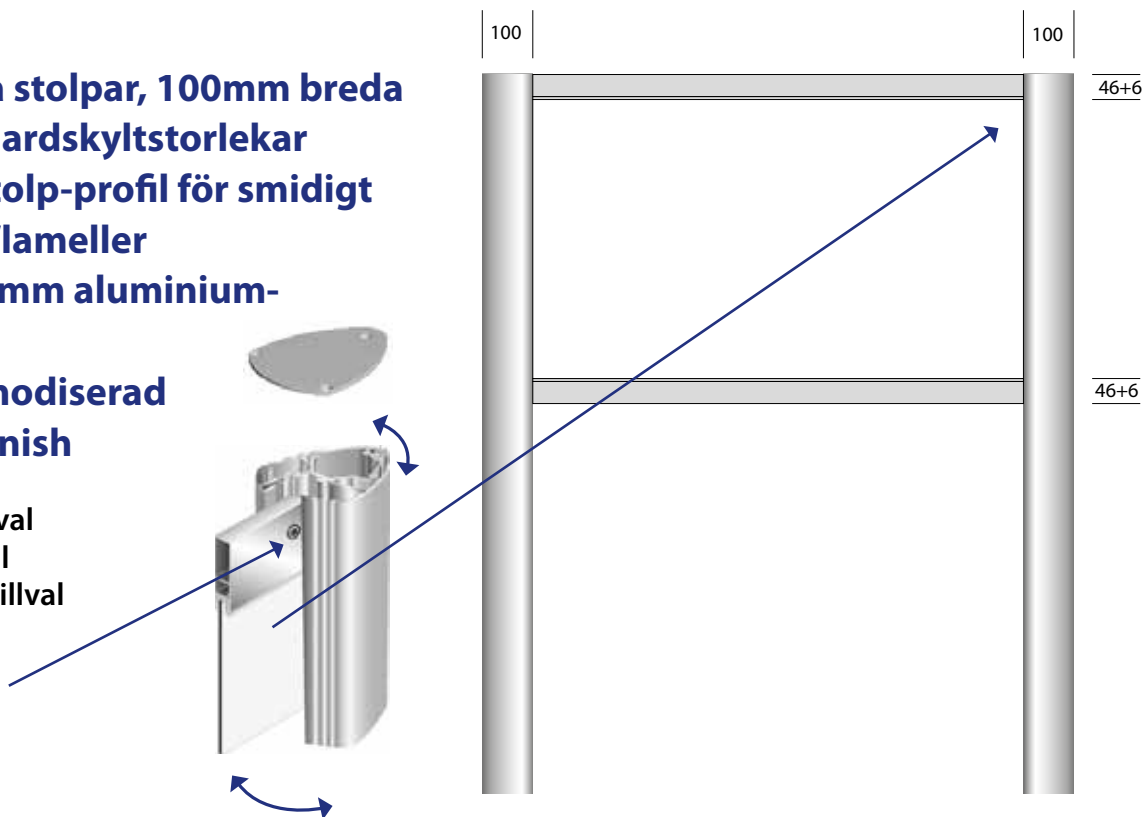

Färger

MPOOCT1U-058060

↑ 1 = obehandlad 2 = anodiserad 3 = lackad

MODULE PLUS OUTDOOR

ELP

- Eliptisk form på stolpar, 100mm breda
- Finns i 64 standardskyltstorlekar
- Öppningsbar stolp-profil för smidigt utbyte av skylt/lameller
- Inkl. infackad 4mm aluminium-kompositkylt
- Obehandlad, anodiserad eller lackerad finish
- Fundament som tillval
- Belysning som tillval
- Extra lameller som tillval

Skylden / lamellen sätts fast med skruv och mutter
När stolpprofilen stängs döljs infästningen.

Skylthöjd i mm (Mått synlig skyltyta)	Ytterbredd i mm vid vald stolpe (Bredd synlig skyltyta i mm)							
	582 (420)	782 (620)	982 (820)	1182 (1020)	1482 (1320)	1782 (1620)	2082 (1920)	2382 (2220)
600 (280)	MPOELP1U -058060	MPOELP1U -078060	MPOELP1U -098060	MPOELP1U -118060	MPOELP1U -148060	MPOELP1U -178060	MPOELP1U -208060	MPOELP1U -238060
800 (380)	MPOELP1U -058080	MPOELP1U -078080	MPOELP1U -098080	MPOELP1U -118080	MPOELP1U -148080	MPOELP1U -178080	MPOELP1U -208080	MPOELP1U -238080
1000 (480)	MPOELP1U -058100	MPOELP1U -078100	MPOELP1U -098100	MPOELP1U -118100	MPOELP1U -148100	MPOELP1U -178100	MPOELP1U -208100	MPOELP1U -238100
1200 (580)	MPOELP1U -058120	MPOELP1U -078120	MPOELP1U -098120	MPOELP1U -118120	MPOELP1U -148120	MPOELP1U -178120	MPOELP1U -208120	MPOELP1U -238120
1500 (580)	MPOELP1U -058150	MPOELP1U -078150	MPOELP1U -098150	MPOELP1U -118150	MPOELP1U -148150	MPOELP1U -178150	MPOELP1U -208150	MPOELP1U -238150
1800 (880)	MPOELP1U -058180	MPOELP1U -078180	MPOELP1U -098180	MPOELP1U -118180	MPOELP1U -148180	MPOELP1U -178180	MPOELP1U -208180	MPOELP1U -238180
2100 (1180)	MPOELP1U -058210	MPOELP1U -078210	MPOELP1U -098210	MPOELP1U -118210	MPOELP1U -148210	MPOELP1U -178210	MPOELP1U -208210	MPOELP1U -238210
2400 (1480)	MPOELP1U -058240	MPOELP1U -078240	MPOELP1U -098240	MPOELP1U -118240	MPOELP1U -148240	MPOELP1U -178240	MPOELP1U -208240	MPOELP1U -238240