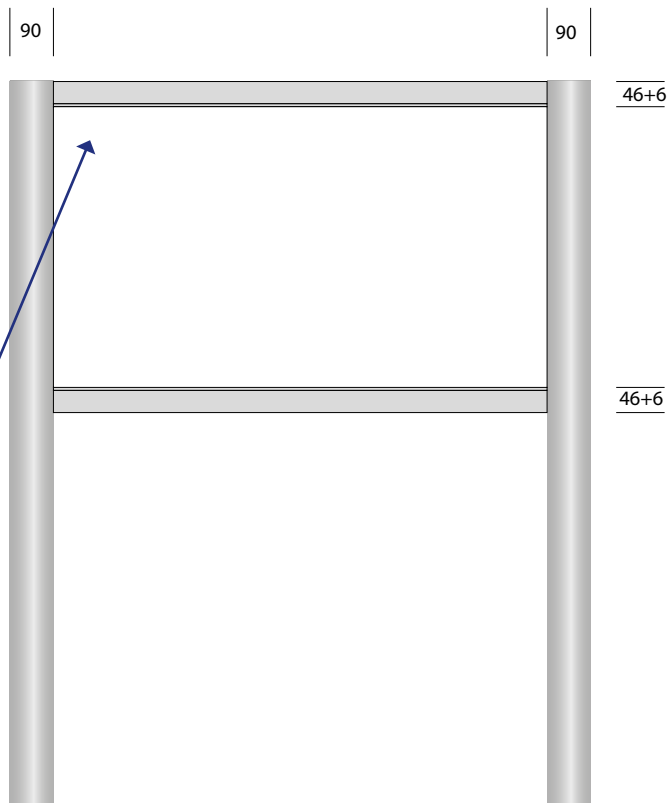

MODULE PLUS OUTDOOR

R90

- Runda stolpar Ø 90mm
- Finns i 64 standardskyltstorlekar
- Inkl. infackad 4mm aluminiumkompositkylt
- Obehandlad, anodiserad eller lackerad finish

- Fundament som tillval
- Belysning som tillval
- Extra lameller som tillval

Skylthöjd i mm (Mått synlig skyltyta)	Ytterbredd i mm vid vald stolpe (Bredd synlig skyltyta i mm)							
	600 (420)	800 (620)	1000 (820)	1200 (1020)	1500 (1320)	1800 (1620)	2100 (1920)	2400 (2220)
600 (280)	MPOR901U -060060	MPOR901U -080060	MPOR901U -100060	MPOR901U -120060	MPOR901U -150060	MPOR901U -180060	MPOR901U -210060	MPOR901U -240060
800 (380)	MPOR901U -060080	MPOR901U -080080	MPOR901U -100080	MPOR901U -120080	MPOR901U -150080	MPOR901U -180080	MPOR901U -210080	MPOR901U -240080
1000 (480)	MPOR901U -060100	MPOR901U -080100	MPOR901U -100100	MPOR901U -120100	MPOR901U -150100	MPOR901U -180100	MPOR901U -210100	MPOR901U -240100
1200 (580)	MPOR901U -060120	MPOR901U -080120	MPOR901U -100120	MPOR901U -120120	MPOR901U -150120	MPOR901U -180120	MPOR901U -210120	MPOR901U -240120
1500 (580)	MPOR901U -060150	MPOR901U -080150	MPOR901U -100150	MPOR901U -120150	MPOR901U -150150	MPOR901U -180150	MPOR901U -210150	MPOR901U -240150
1800 (880)	MPOR901U -060180	MPOR901U -080180	MPOR901U -100180	MPOR901U -120180	MPOR901U -150180	MPOR901U -180180	MPOR901U -210180	MPOR901U -240180
2100 (1180)	MPOR901U -060210	MPOR901U -080210	MPOR901U -100210	MPOR901U -120210	MPOR901U -150210	MPOR901U -180210	MPOR901U -210210	MPOR901U -240210
2400 (1480)	MPOR901U -060240	MPOR901U -080240	MPOR901U -100240	MPOR901U -120240	MPOR901U -150240	MPOR901U -180240	MPOR901U -210240	MPOR901U -240240

Färger

MPOR901U-060060

↑ 1 = obehandlad 2 = anodiserad 3 = lackad