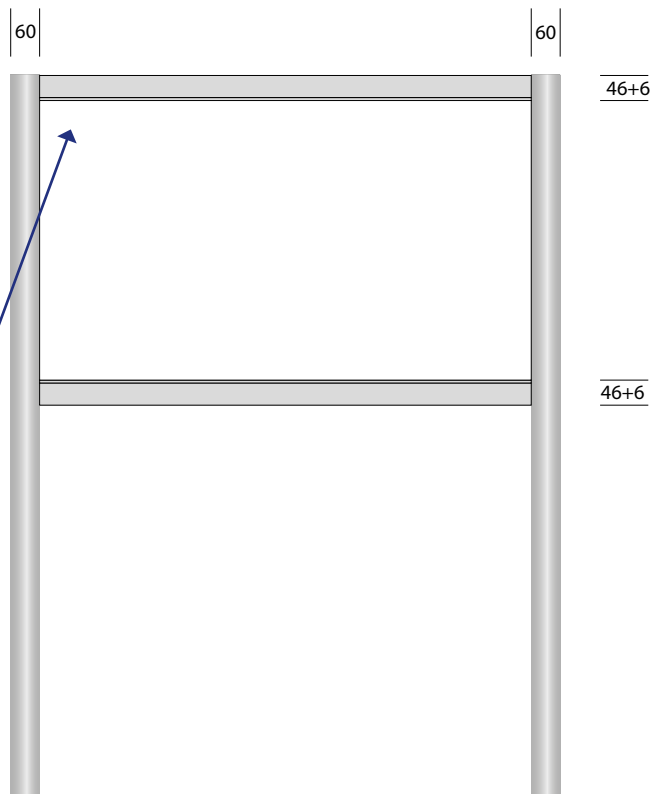

- Fundament som tillval
- Belysning som tillval *
- Extra lameller som tillval

* Driver monteras externt.

Skylthöjd i mm (Mått synlig skyltyta)	Ytterbredd i mm vid vald stolpe (Bredd synlig skyltyta i mm)							
	540 (420)	740 (620)	940 (820)	1140 (1020)	1440 (1320)	1740 (1620)	2040 (1920)	2340 (2220)
600 (280)	MPOR601U -054060	MPOR601U -074060	MPOR601U -094060	MPOR601U -114060	MPOR601U -144060	MPOR601U -174060	MPOR601U -204060	MPOR601U -234060
800 (380)	MPOR601U -054080	MPOR601U -074080	MPOR601U -094080	MPOR601U -114080	MPOR601U -144080	MPOR601U -174080	MPOR601U -204080	MPOR601U -234080
1000 (480)	MPOR601U -054100	MPOR601U -074100	MPOR601U -094100	MPOR601U -114100	MPOR601U -144100	MPOR601U -174100	MPOR601U -204100	MPOR601U -234100
1200 (580)	MPOR601U -060120	MPOR601U -074120	MPOR601U -094120	MPOR601U -114120	MPOR601U -144120	MPOR601U -174120	MPOR601U -204120	MPOR601U -234120
1500 (580)	MPOR601U -054150	MPOR601U -074150	MPOR601U -094150	MPOR601U -114150	MPOR601U -144150	MPOR601U -174150	MPOR601U -204150	MPOR601U -234150
1800 (880)	MPOR601U -054180	MPOR601U -074180	MPOR601U -094180	MPOR601U -114180	MPOR601U -144180	MPOR601U -174180	MPOR601U -204180	MPOR601U -234180
2100 (1180)	MPOR601U -054210	MPOR601U -074210	MPOR601U -094210	MPOR601U -114210	MPOR601U -144210	MPOR601U -174210	MPOR601U -204210	MPOR601U -234210
2400 (1480)	MPOR601U -054240	MPOR601U -074240	MPOR601U -094240	MPOR601U -114240	MPOR601U -144240	MPOR601U -174240	MPOR601U -204240	MPOR601U -234240