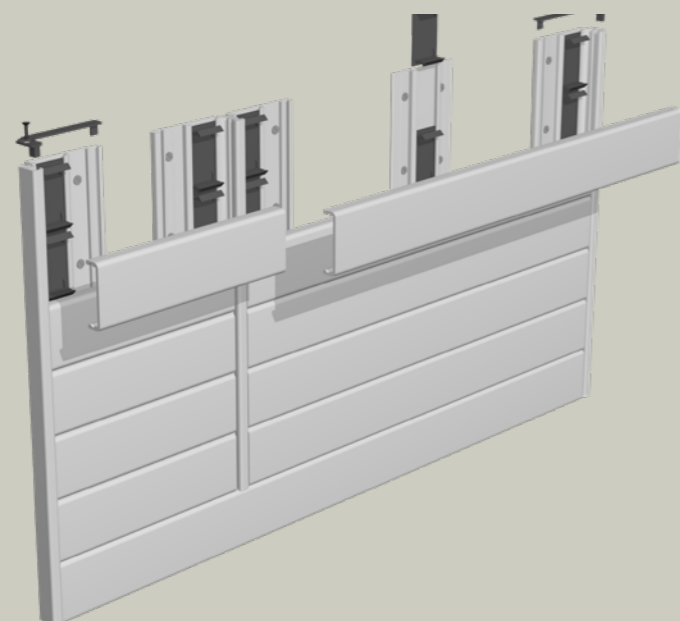

DIRECTORY REGISTERSKYLT