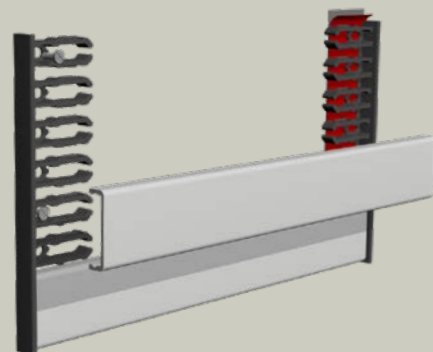

WALL MOUNTED VÄGGMONTERADE