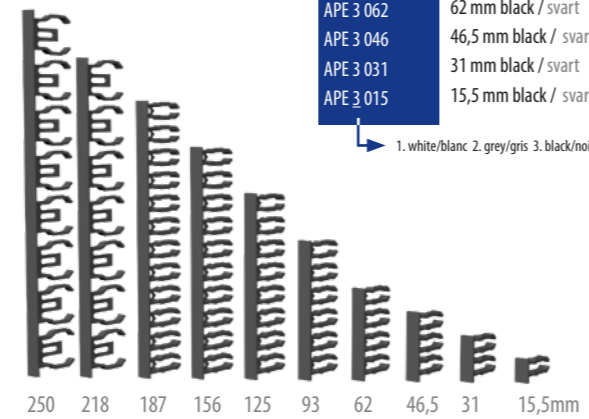

SINGLE SIDED ENDCAPS ENKELSIDIGA SIDSTYCKEN

product code	description
APE 3 250	250 mm black / svart
APE 3 218	218 mm black / svart
APE 3 187	187 mm black / svart
APE 3 156	156 mm black / svart
APE 3 125	125 mm black / svart
APE 3 093	93 mm black / svart
APE 3 062	62 mm black / svart
APE 3 046	46,5 mm black / svart
APE 3 031	31 mm black / svart
APE 3 015	15,5 mm black / svart