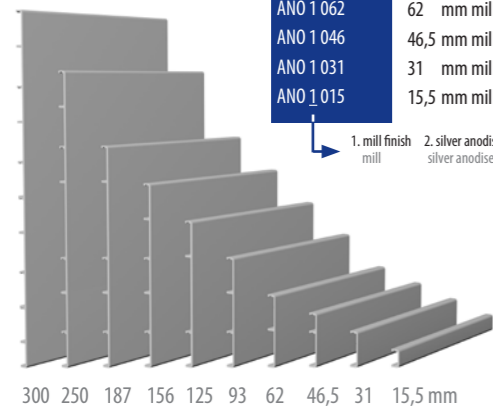

PROFILES & ACCESSORIES / PROFILER & TILLBEHÖR

ALUMINIUM TEXT PROFILES TEXTPROFILER I ALUMINIUM

product code	profile
ANO 1 300	300 mm mill finish / mill 5m/l
ANO 1 250	250 mm mill finish / mill 5m/l
ANO 1 187	187 mm mill finish / mill 5m/l
ANO 1 156	156 mm mill finish / mill 5m/l
ANO 1 125	125 mm mill finish / mill 5m/l
ANO 1 093	93 mm mill finish / mill 5m/l
ANO 1 062	62 mm mill finish / mill 5m/l
ANO 1 046	46,5 mm mill finish / mill 5m/l
ANO 1 031	31 mm mill finish / mill 5m/l
ANO 1 015	15,5 mm mill finish / mill 5m/l