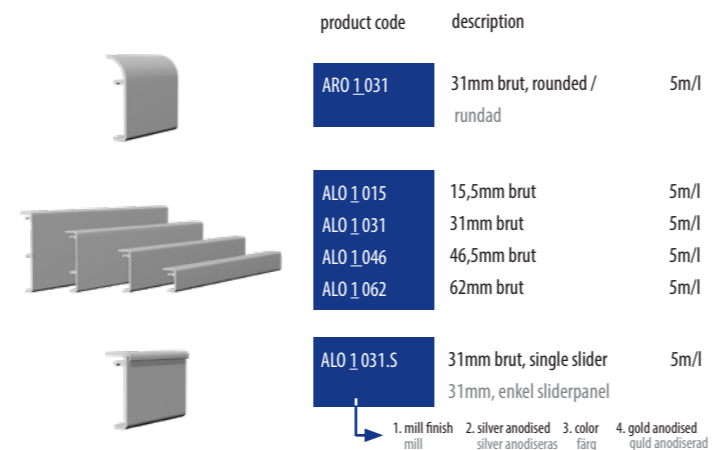

product code	description
APW 3 062	triangular endcap / triangulärt sidstycke 62mm 2. grey/gris 3. black/svart

WALL MOUNTED VÄGGMONTERADE

PROJECTED UTSTICKANDE

SUSPENDED HÄNGANDE

TABLE STAND BORDSSTÅENDE

PROFILES / PROFILER

ALUMINIUM SIDE PROFILES ALUMINIUMPROFILER

SUPPORT / DIVIDER PROFILES STÖD- OCH AVDELANDEPROFILER

SIDE PROFILE COMBINATION SIDPROFILER, KOMBINATIONER

FRAME PROFILE RAMPROFIL

ACCESSORIES / ACCESSOARER

ENDCAPS FOR SIDE PROFILES TOPP- OCH BOTTEN LÅS FÖR SIDSTYCKEN