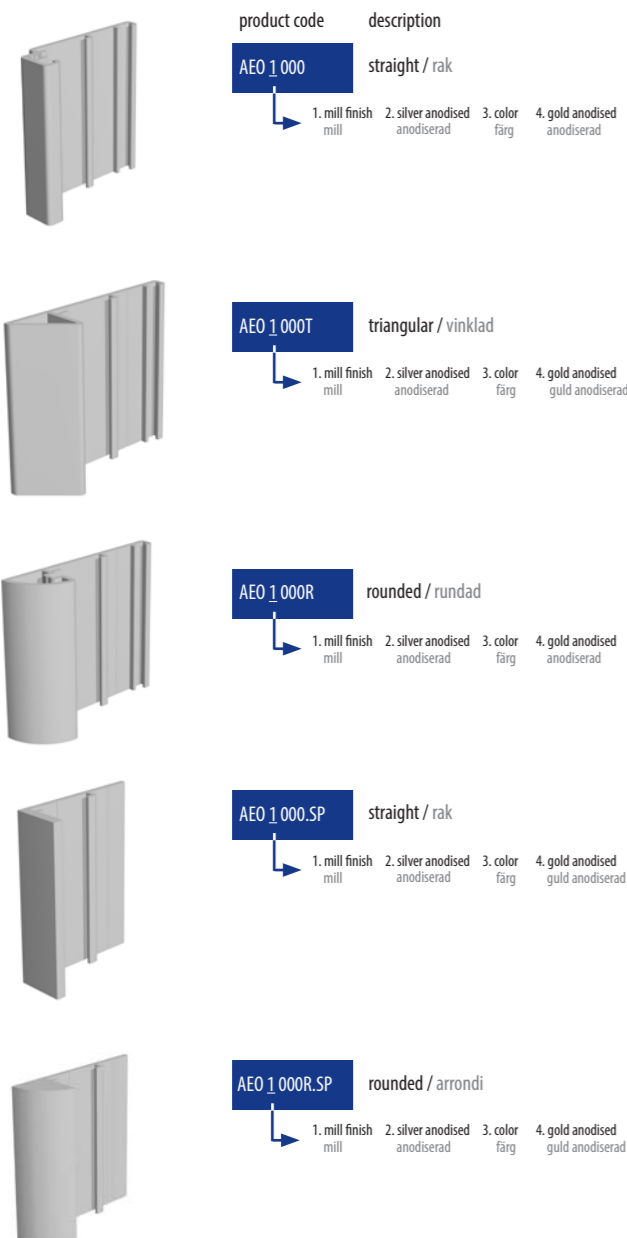

SUCTION CUP SUGPROPP

product code
VACUUMC2
VACUUMC

KEY SKYLTVERTYG

product code
APK1000

TABLE STAND BORDSSTÅENDE

product code	description
APC7000	wedge / kil

product code	description
APW 3 031	triangular endcap / triangulärt sidstycke 1. white/blanc 2. grey/gris 3. black/svart

product code	description
APW 3 062	triangular endcap / triangulärt sidstycke 62mm 2. grey/gris 3. black/svart

WALL MOUNTED VÄGGMONTERADE

PROJECTED UTSTICKANDE

SUSPENDED HÄNGANDE

TABLE STAND BORDSSTÅENDE

PROFILES / PROFILER

ALUMINIUM SIDE PROFILES ALUMINIUMPROFILER

SUPPORT / DIVIDER PROFILES STÖD- OCH AVDELANDEPROFILER

SIDE PROFILE COMBINATION SIDPROFILER, KOMBINATIONER

FRAME PROFILE RAMPROFIL

ACCESSORIES / ACCESSOARER

ENDCAPS FOR SIDE PROFILES TOPP- OCH BOTTEN LÅS FÖR SIDSTYCKEN