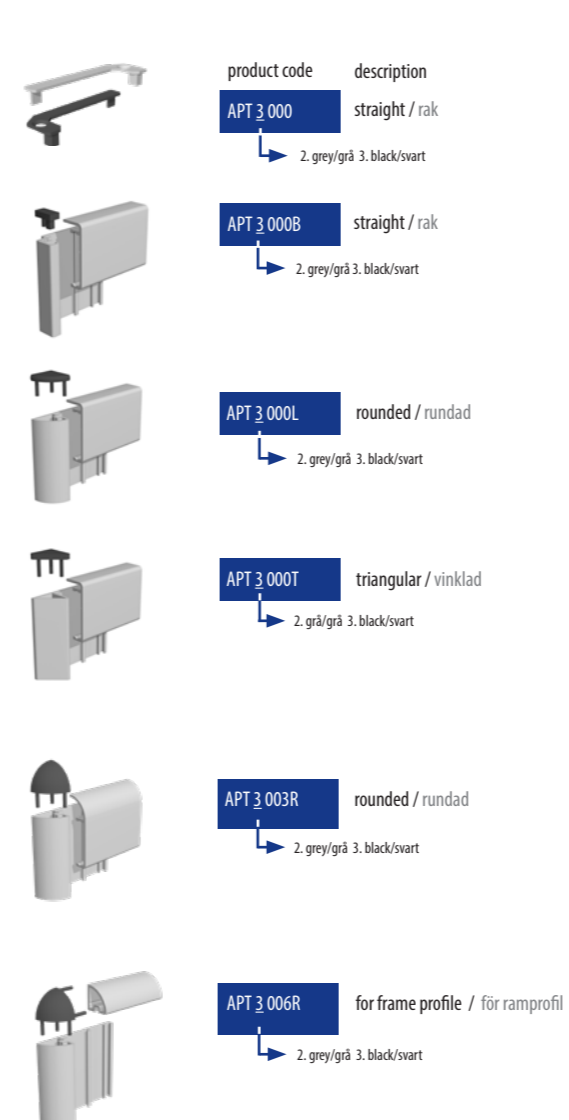

ALUMINIUM SIDE PROFILES ALUMINIUMPROFILER

SUPPORT / DIVIDER PROFILES STÖD- OCH AVDELANDEPROFILER

SIDE PROFILE COMBINATION SIDPROFILER, KOMBINATIONER

FRAME PROFILE RAMPROFIL

ACCESSORIES / ACCESSOARER

ENDCAPS FOR SIDE PROFILES TOPP- OCH BOTTEN LÅS FÖR SIDSTYCKEN

CLIPS FOR SIDE PROFILES CLIPS FÖR SIDPROFILER

INTERIOR TOTEM TOTEM, INOMHUSBRUK

DIRECTORY REGISTERSKYLT

INTERIOR TOTEM TOTEMSKYLTT FÖR INOMHUSBRUK