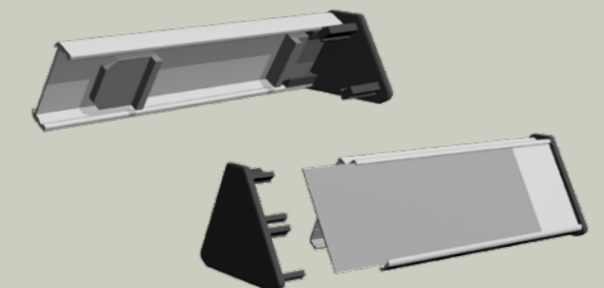

TABLE STAND BORDSSTÅENDE