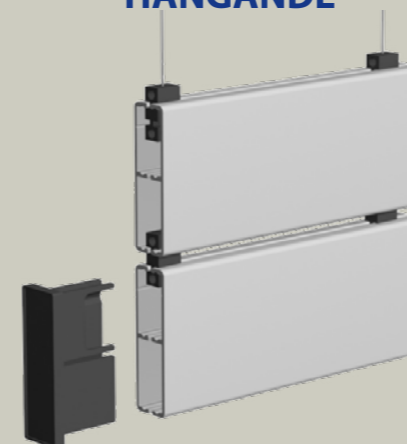

SUSPENDED HÄNGANDE