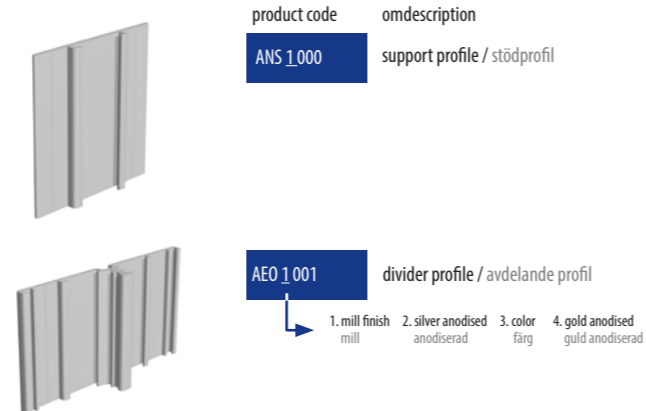

product code	description
APW 3 062	triangular endcap / triangulärt sidstycke 62mm 2. grey/gris 3. black/svart

WALL MOUNTED VÄGGMONTERADE

PROJECTED UTSTICKANDE

SUSPENDED HÄNGANDE

TABLE STAND BORDSSTÅENDE

PROFILES / PROFILER

ALUMINIUM SIDE PROFILES ALUMINIUMPROFILER

SUPPORT / DIVIDER PROFILES STÖD- OCH AVDELANDEPROFILER

SIDE PROFILE COMBINATION SIDPROFILER, KOMBINATIONER

FRAME PROFILE RAMPROFIL

ACCESSORIES / ACCESSOARER

ENDCAPS FOR SIDE PROFILES TOPP- OCH BOTTEN LÅS FÖR SIDSTYCKEN