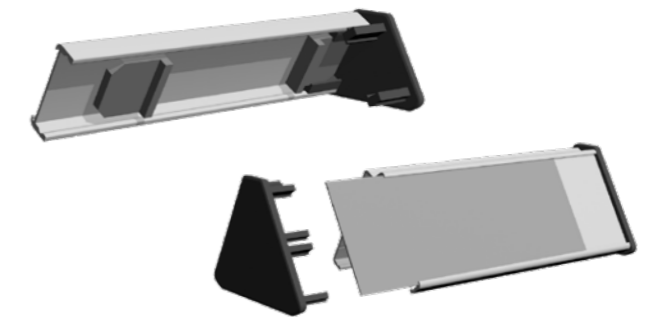

PROFILES & ACCESSORIES / PROFILER & TILLBEHÖR

ALUMINIUM TEXT PROFILES TEXTPROFILER I ALUMINIUM

product code	profile
ANO 1 300	300 mm mill finish / mill 5m/l
ANO 1 250	250 mm mill finish / mill 5m/l
ANO 1 187	187 mm mill finish / mill 5m/l
ANO 1 156	156 mm mill finish / mill 5m/l
ANO 1 125	125 mm mill finish / mill 5m/l
ANO 1 093	93 mm mill finish / mill 5m/l
ANO 1 062	62 mm mill finish / mill 5m/l
ANO 1 046	46,5 mm mill finish / mill 5m/l
ANO 1 031	31 mm mill finish / mill 5m/l
ANO 1 015	15,5 mm mill finish / mill 5m/l

ALUMINIUM SLIDER PROFILE SLIDERPROFIL I ALUMINIUM

product code	profile profil	insert instick	thickness tjocklek
ASO 1 093	93 mm	89,5 mm	≤1,6 mm
ASO 1 062	62 mm	58 mm	≤1,6 mm
ASO 1 046	46,5 mm	42,5 mm	≤1,2 mm
ASO 1 031	31 mm	27 mm	≤1,0 mm
ASO 1 015	15,5 mm	11,5 mm	≤1,0 mm

ASO 1 031.SP	31 mm	custom	≤1,2 mm

1. mill finish mill
2. silver anodised silver anodiserad
3. color färg
4. gold anodised guld anodiserad

SINGLE SIDED ENDCAPS ENKELSIDIGA SIDSTYCKEN

product code	description
APE 3 250	250 mm black / svart
APE 3 218	218 mm black / svart
APE 3 187	187 mm black / svart
APE 3 156	156 mm black / svart
APE 3 125	125 mm black / svart
APE 3 093	93 mm black / svart
APE 3 062	62 mm black / svart
APE 3 046	46,5 mm black / svart
APE 3 031	31 mm black / svart
APE 3 015	15,5 mm black / svart

1. white/blanc 2. grey/gris 3. black/noir

DOUBLE SIDED ENDCAPS DUBBELSIDIGA SIDSTYCKEN

product code	description
APD 3 300	300 mm black / svart
APD 3 250	250 mm black / svart
APD 3 187	187 mm black / svart
APD 3 156	156 mm black / svart
APD 3 125	125 mm black / svart
APD 3 093	93 mm black / svart
APD 3 062	62 mm black / svart

1. white/vit 2. grey/grå 3. black/svart

ACCESSORIES / ACCESSOARER

HANGING KIT / VAJERKITT

product code	description
APC4101	2x conical clip + 1,5m wire 2x koniska takfästen + 1,5m vajer