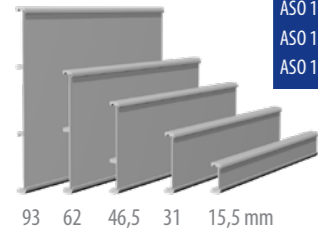

ALUMINIUM SLIDER PROFILE SLIDERPROFIL I ALUMINIUM

product code	profile profil	insert instick	thickness tjocklek
ASO 1 093	93 mm	89,5 mm	≤1,6 mm
ASO 1 062	62 mm	58 mm	≤1,6 mm
ASO 1 046	46,5 mm	42,5 mm	≤1,2 mm
ASO 1 031	31 mm	27 mm	≤1,0 mm
ASO 1 015	15,5 mm	11,5 mm	≤1,0 mm