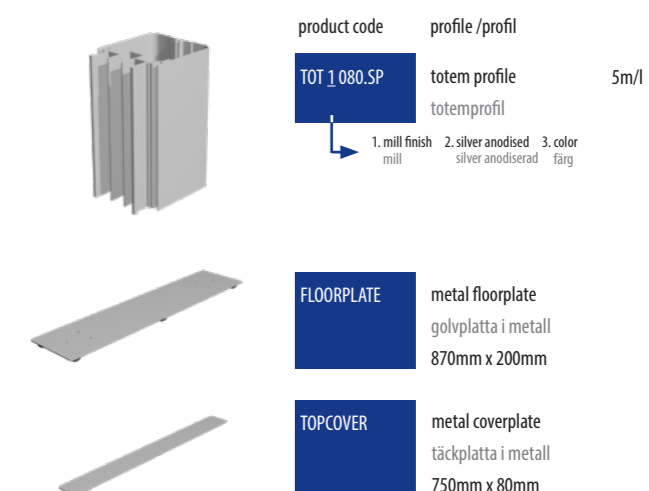

ALUMINIUM SIDE PROFILES ALUMINIUMPROFILER

SUPPORT / DIVIDER PROFILES STÖD- OCH AVDELANDEPROFILER

SIDE PROFILE COMBINATION SIDPROFILER, KOMBINATIONER

FRAME PROFILE RAMPROFIL

ACCESSORIES / ACCESSOARER

ENDCAPS FOR SIDE PROFILES TOPP- OCH BOTTEN LÅS FÖR SIDSTYCKEN

CLIPS FOR SIDE PROFILES CLIPS FÖR SIDPROFILER

INTERIOR TOTEM TOTEM, INOMHUSBRUK

DIRECTORY REGISTERSKYLT

INTERIOR TOTEM TOTEMSKYLTT FÖR INOMHUSBRUK