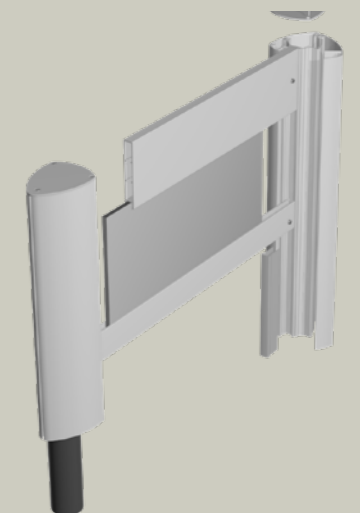

PROFILES & ACCESSORIES / PROFILER & TILLBEHÖR

ALUMINIUM POLES ALUMINUMSTOLPAR

product code	description	
A00_1_6001T	60mm round, 1-slot	6m/l
A00_1_6002T	60mm round, 2-slots 60°	5m/l
A00_1_8081T	80mm octagonal, 1-slot	5m/l
A00_1_8084T	80mm octagonal, 4-slots	5m/l
A00_1_9001T	90mm round, 1-slot	6m/l
A00_1_9002T	90mm round, 2-slots 180°	5m/l

1. mill finish mill 2. silver anodised silveranodiserad 3. color färg

ALUMINIUM ENDCAPS SIDSTYCKEN I ALUMINIUM

product code	description	∅
AOT601_1	round / rund	60mm
AOT_1_090	round / rund	90mm

1. mill finish mill 2. silver anodised silveranodiserad 3. color färg

PLASTIC ENDCAPS SIDSTYCKEN I PLAST

product code	description	∅
AOT6001	round / rund	60mm
AOT8081	octagonaal / åttakantig	80mm
AOT8084	for octagonal, 4 slots för åttakantiga, 4 spår black acrylic / svart akryl	80mm

1. white/vit 2. grey/grå 3. black/svart

DOUBLE SIDED TEXTPANELS DUBBELSIDIGA TEXTPANELER

product code	description	
A00_1_250	250mm	5m/l
A00_1_200	200mm	5m/l
A00_1_150	150mm	5m/l
A00_1_120	120mm	5m/l
A00_1_100	100mm	5m/l
A00_1_060	60mm	5m/l
A00_1_046	46mm	5m/l

1. mill finish mill 2. silver anodised silveranodiserad 3. color färg

PANEL CLAMP PANELKLÄMMOR

product code	description
AA01	with steel screw / med stålskruv
AA02	with inox screw / med inox skruv
FIXBOX01	without screw / utan skruv
FIXBOX02	with screw / med skruv
TOOL01	drilling guide / hålguide

PROFILES & ACCESSORIES / PROFILER & TILLBEHÖR

FINISHING PROFILES KOMPLETTERANDE PROFILER

product code	description
AOCO_1_00	finishing profile / kompletterande profil
ADAPTER_1_0	adapter profile / adapterprofil
AORO_1_00	reduction profile / reducerande profil

1. mill finish mill 2. silver anodised silveranodiserad 3. color färg