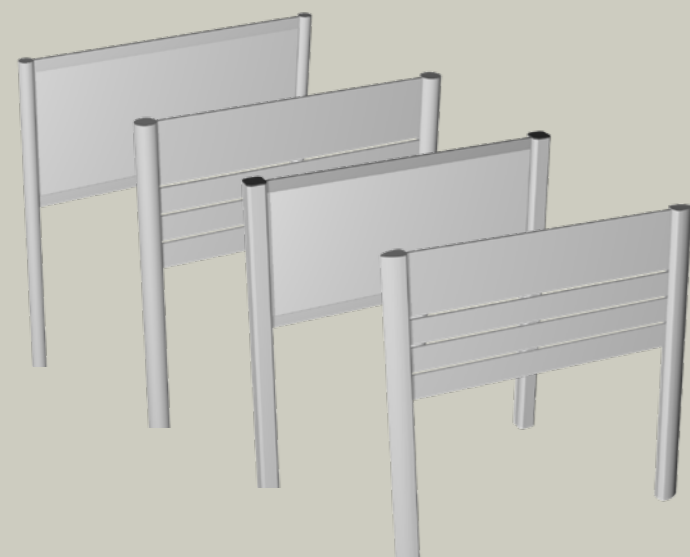

PROFILES & ACCESSORIES / PROFILER & TILLBEHÖR

ALUMINIUM POLES ALUMINUMSTOLPAR

product code	description	
A00_1_6001T	60mm round, 1-slot	6m/l
A00_1_6002T	60mm round, 2-slots 60°	5m/l
A00_1_8081T	80mm octagonal, 1-slot	5m/l
A00_1_8084T	80mm octagonal, 4-slots	5m/l
A00_1_9001T	90mm round, 1-slot	6m/l
A00_1_9002T	90mm round, 2-slots 180°	5m/l

1. mill finish mill 2. silver anodised silveranodiserad 3. color färg

ALUMINIUM ENDCAPS SIDSTYCKEN I ALUMINIUM

product code	description	∅
AOT601_1	round / rund	60mm
AOT_1_090	round / rund	90mm

1. mill finish mill 2. silver anodised silveranodiserad 3. color färg

PLASTIC ENDCAPS SIDSTYCKEN I PLAST

product code	description	∅
AOT6001	round / rund	60mm
AOT8081	octagonaal / åttakantig	80mm
AOT8084	for octagonal, 4 slots för åttakantiga, 4 spår black acrylic / svart akryl	80mm

1. white/vit 2. grey/grå 3. black/svart

DOUBLE SIDED TEXTPANELS DUBBELSIDIGA TEXTPANELER

product code	description	
A00_1_250	250mm	5m/l
A00_1_200	200mm	5m/l
A00_1_150	150mm	5m/l
A00_1_120	120mm	5m/l
A00_1_100	100mm	5m/l
A00_1_060	60mm	5m/l
A00_1_046	46mm	5m/l

1. mill finish mill 2. silver anodised silveranodiserad 3. color färg

PANEL CLAMP PANELKLÄMMOR

product code	description
AA01	with steel screw / med stålskruv
AA02	with inox screw / med inox skruv
FIXBOX01	without screw / utan skruv
FIXBOX02	with screw / med skruv
TOOL01	drilling guide / hålguide

PROFILES & ACCESSORIES / PROFILER & TILLBEHÖR

FINISHING PROFILES KOMPLETTERANDE PROFILER

product code	description
AOCO_1_00	finishing profile / kompletterande profil
ADAPTER_1_0	adapter profile / adapterprofil
AORO_1_00	reduction profile / reducerande profil

1. mill finish mill 2. silver anodised silveranodiserad 3. color färg