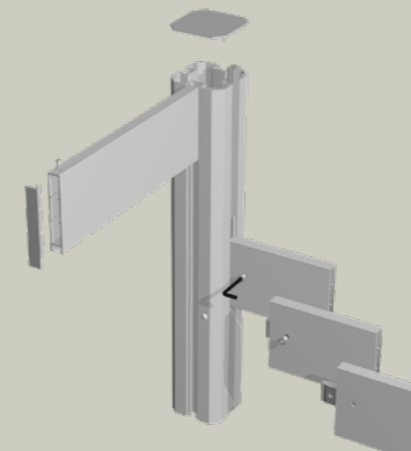

PROFILES & ACCESSORIES / PROFILER & TILLBEHÖR

ALUMINIUM POLES ALUMINUMSTOLPAR

product code	description	
A00_1_6001T	60mm round, 1-slot	6m/l
A00_1_6002T	60mm round, 2-slots 60°	5m/l
A00_1_8081T	80mm octagonal, 1-slot	5m/l
A00_1_8084T	80mm octagonal, 4-slots	5m/l
A00_1_9001T	90mm round, 1-slot	6m/l
A00_1_9002T	90mm round, 2-slots 180°	5m/l

1. mill finish mill 2. silver anodised silveranodiserad 3. color färg

ALUMINIUM ENDCAPS SIDSTYCKEN I ALUMINIUM

product code	description	∅
AOT601_1	round / rund	60mm
AOT_1_090	round / rund	90mm

1. mill finish mill 2. silver anodised silveranodiserad 3. color färg

PLASTIC ENDCAPS SIDSTYCKEN I PLAST

product code	description	∅
AOT6001	round / rund	60mm
AOT8081	octagonaal / åttakantig	80mm
AOT8084	for octagonal, 4 slots för åttakantiga, 4 spår black acrylic / svart akryl	80mm

1. white/vit 2. grey/grå 3. black/svart

DOUBLE SIDED TEXTPANELS DUBBELSIDIGA TEXTPANELER

product code	description	
A00_1_250	250mm	5m/l
A00_1_200	200mm	5m/l
A00_1_150	150mm	5m/l
A00_1_120	120mm	5m/l
A00_1_100	100mm	5m/l
A00_1_060	60mm	5m/l
A00_1_046	46mm	5m/l

1. mill finish mill 2. silver anodised silveranodiserad 3. color färg

PANEL CLAMP PANELKLÄMMOR

product code	description
AA01	with steel screw / med stålskruv
AA02	with inox screw / med inox skruv
FIXBOX01	without screw / utan skruv
FIXBOX02	with screw / med skruv
TOOL01	drilling guide / hålguide

PROFILES & ACCESSORIES / PROFILER & TILLBEHÖR

FINISHING PROFILES KOMPLETTERANDE PROFILER

product code	description
AOCO_1_00	finishing profile / kompletterande profil
ADAPTER_1_0	adapter profile / adapterprofil
AORO_1_00	reduction profile / reducerande profil

1. mill finish mill 2. silver anodised silveranodiserad 3. color färg