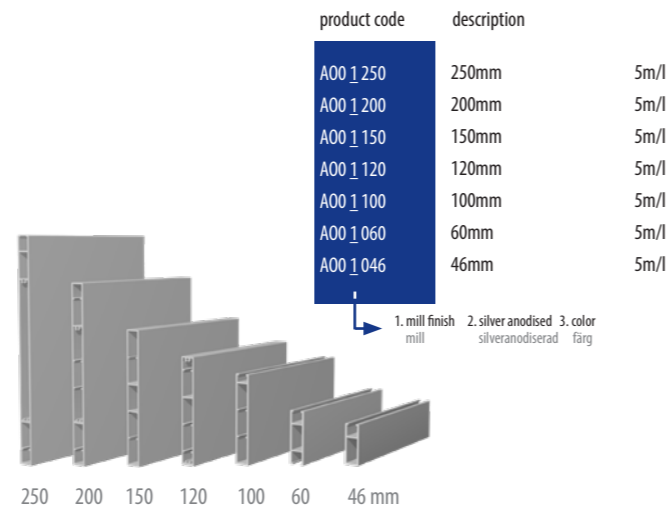

DOUBLE SIDED TEXTPANELS DUBBELSIDIGA TEXTPANELER