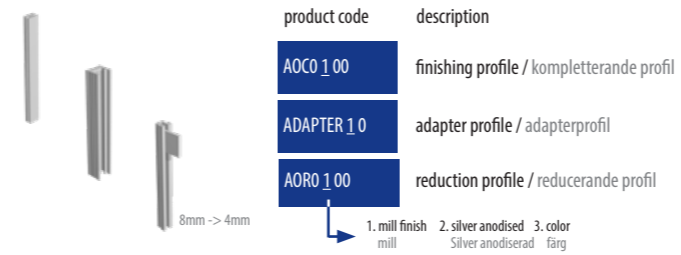

PROFILES & ACCESSORIES / PROFILER & TILLBEHÖR

FINISHING PROFILES KOMPLETTERANDE PROFILER