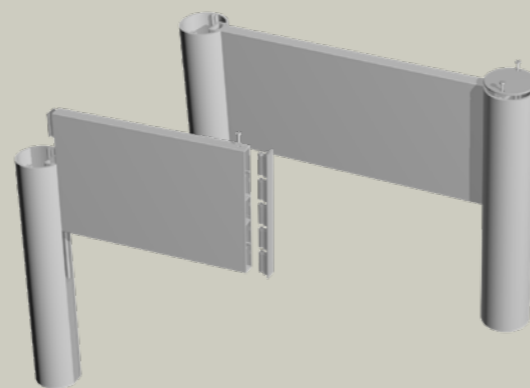

PROFILES & ACCESSORIES / PROFILER & TILLBEHÖR

ALUMINIUM POLES ALUMINUMSTOLPAR

product code	description	
A00_1_6001T	60mm round, 1-slot	6m/l
A00_1_6002T	60mm round, 2-slots 60°	5m/l
A00_1_8081T	80mm octagonal, 1-slot	5m/l
A00_1_8084T	80mm octagonal, 4-slots	5m/l
A00_1_9001T	90mm round, 1-slot	6m/l
A00_1_9002T	90mm round, 2-slots 180°	5m/l

1. mill finish mill 2. silver anodised silveranodiserad 3. color färg

ALUMINIUM ENDCAPS SIDSTYCKEN I ALUMINIUM

product code	description	∅
AOT601_1	round / rund	60mm
AOT_1_090	round / rund	90mm

1. mill finish mill 2. silver anodised silveranodiserad 3. color färg

PLASTIC ENDCAPS SIDSTYCKEN I PLAST

product code	description	∅
AOT6001	round / rund	60mm
AOT8081	octagonaal / åttakantig	80mm
AOT8084	for octagonal, 4 slots för åttakantiga, 4 spår black acrylic / svart akryl	80mm

1. white/vit 2. grey/grå 3. black/svart

DOUBLE SIDED TEXTPANELS DUBBELSIDIGA TEXTPANELER

product code	description	
A00_1_250	250mm	5m/l
A00_1_200	200mm	5m/l
A00_1_150	150mm	5m/l
A00_1_120	120mm	5m/l
A00_1_100	100mm	5m/l
A00_1_060	60mm	5m/l
A00_1_046	46mm	5m/l

1. mill finish mill 2. silver anodised silveranodiserad 3. color färg

PANEL CLAMP PANELKLÄMMOR

product code	description
AA01	with steel screw / med stålskruv
AA02	with inox screw / med inox skruv
FIXBOX01	without screw / utan skruv
FIXBOX02	with screw / med skruv
TOOL01	drilling guide / hålguide

PROFILES & ACCESSORIES / PROFILER & TILLBEHÖR

FINISHING PROFILES KOMPLETTERANDE PROFILER

product code	description
AOCO_1_00	finishing profile / kompletterande profil
ADAPTER_1_0	adapter profile / adapterprofil
AORO_1_00	reduction profile / reducerande profil

1. mill finish mill 2. silver anodised silveranodiserad 3. color färg